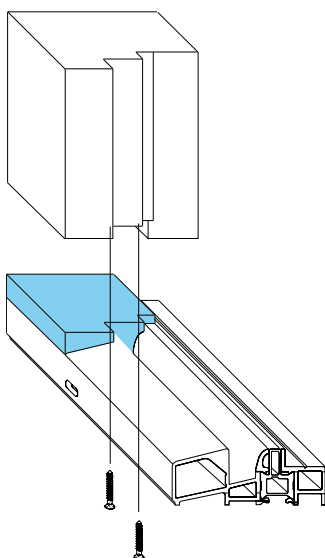

Masz dość potykania się o własne progi?

**MACO
MULTI**
OKUCIA DO OKIEN

Progi do drzwi balkonowych

- wysokość tylko 25mm
- do wszystkich drzwi balkonowych i tarasowych
- przyjazne osobom starszym i niepełnosprawnym
- wszystkie krawędzie zaokrąglone
- przekładka termiczna
- zwykła konstrukcja skrzydła
- zaczepy ze standardowego programu

**MACO
MULTI**

Montaż progu do ramy:

Montaż uszczelki skrzydła:

MAYER & CO BESCHLÄGE GMBH
ALPENSTRASSE 173
A-5020 SALZBURG
TEL +43 (0)662 6196-0
FAX +43 (0)662 6196-101
maco@maco.at
www.maco.at

MACO POLSKA SP. Z O.O.
UL. GUTENBERGA 18
PL-44-109 GLIWICE
TEL +48 (32) 30 12 330
FAX +48 (32) 30 12 332
info@maco.pl
www.maco.pl