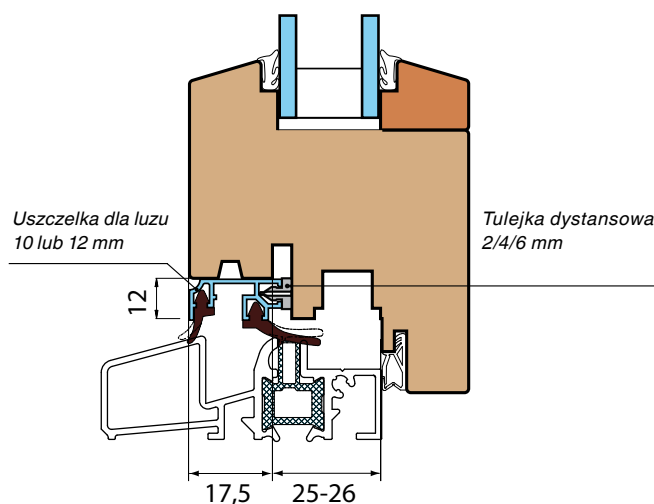

Montaż uszczelki skrzydła:

MAYER & CO BESCHLÄGE GMBH
ALPENSTRASSE 173
A-5020 SALZBURG
TEL +43 (0)662 6196-0
FAX +43 (0)662 6196-101
maco@maco.at
www.maco.at

MACO POLSKA SP. Z O.O.
UL. GUTENBERGA 18
PL-44-109 GLIWICE
TEL +48 (32) 30 12 330
FAX +48 (32) 30 12 332
info@maco.pl
www.maco.pl

MAICO SRL
WŁOCHY
maico@maico.com

**MACO DOOR & WINDOW
HARDWARE (U.K.) LTD**
WIELKA BRYTANIA
maco@macouk.net

MACO BESCHLÄGE B.V.
HOLANDIA
info@maco-nl.nl

GRUPA MACO
**MACO HARDWARE
(TIANJIN) CO., LTD**
CHINY
maco-china@maco.at

**MACO BESCHLÄGE
GMBH**
NIEMCY
d-maco@maco.de