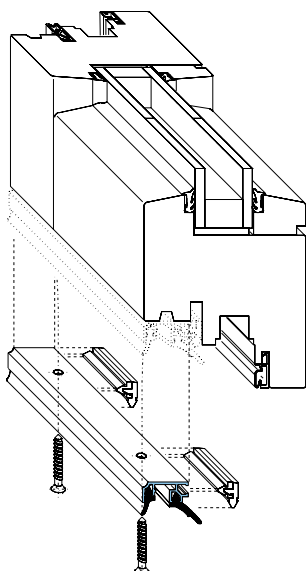

Masz dość potykania się o własne progi?

**MACO
MULTI**
OKUCIA DO OKIEN

Progi do drzwi balkonowych

- wysokość tylko 25mm
- do wszystkich drzwi balkonowych i tarasowych
- przyjazne osobom starszym i niepełnosprawnym
- wszystkie krawędzie zaokrąglone
- przekładka termiczna
- zwykła konstrukcja skrzydła
- zaczepy ze standardowego programu

**MACO
MULTI**

Montaż progu do ramy:

Montaż uszczelki skrzydła:

MAYER & CO BESCHLÄGE GMBH
ALPENSTRASSE 173
A-5020 SALZBURG
TEL +43 (0)662 6196-0
FAX +43 (0)662 6196-101
maco@maco.at
www.maco.at

MACO POLSKA SP. Z O.O.
UL. GUTENBERGA 18
PL-44-109 GLIWICE
TEL +48 (32) 30 12 330
FAX +48 (32) 30 12 332
info@maco.pl
www.maco.pl