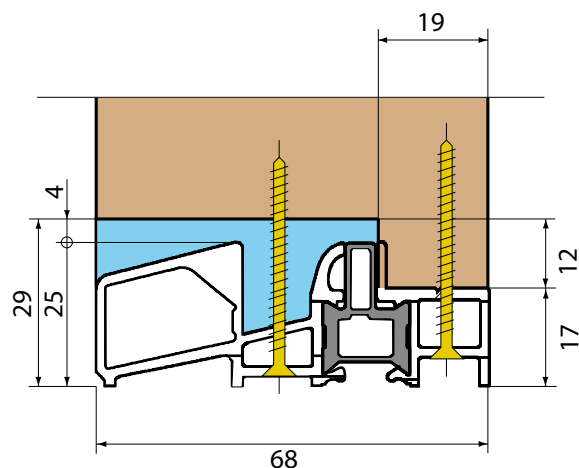

Masz dość potykania się o własne progi?

**MACO
MULTI**
OKUCIA DO OKIEN

Progi do drzwi balkonowych

- wysokość tylko 25mm
- do wszystkich drzwi balkonowych i tarasowych
- przyjazne osobom starszym i niepełnosprawnym
- wszystkie krawędzie zaokrąglone
- przekładka termiczna
- zwykła konstrukcja skrzydła
- zaczepy ze standardowego programu

**MACO
MULTI**

Montaż progu do ramy:

Montaż uszczelki skrzydła:

MAYER & CO BESCHLÄGE GMBH
ALPENSTRASSE 173
A-5020 SALZBURG
TEL +43 (0)662 6196-0
FAX +43 (0)662 6196-101
maco@maco.at
www.maco.at

MACO POLSKA SP. Z O.O.
UL. GUTENBERGA 18
PL-44-109 GLIWICE
TEL +48 (32) 30 12 330
FAX +48 (32) 30 12 332
info@maco.pl
www.maco.pl